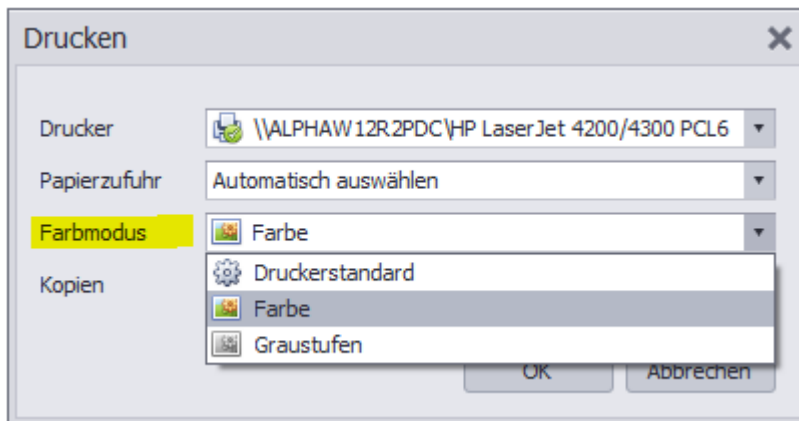

## Drucker-Auswahl im Sammeldruck

- Kann der Drucker keine Farbe, ist die Option nicht änderbar
- Option ist darauf angewiesen, dass der Drucker diese Angabe verlässlich mitteilt und auch nutzt.