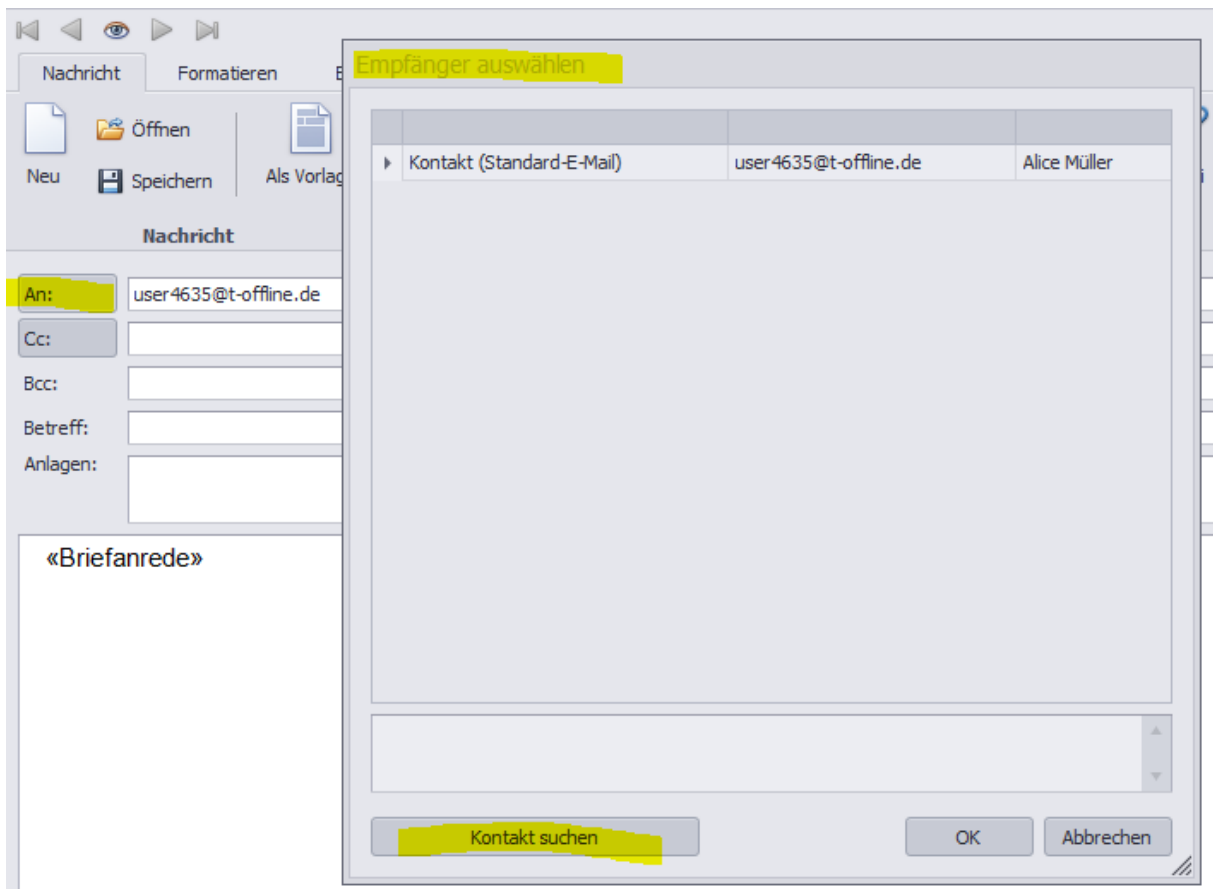

## Kontaktsuche in E-Mail-Empfängern

Bei Einzelmails kann bei der (bereits vorhandenen) E-Mail-Auswahl jetzt auch nach einem beliebigen Kontakt in alphaOffice gesucht werden:

Sowohl in An: als auch in Cc: